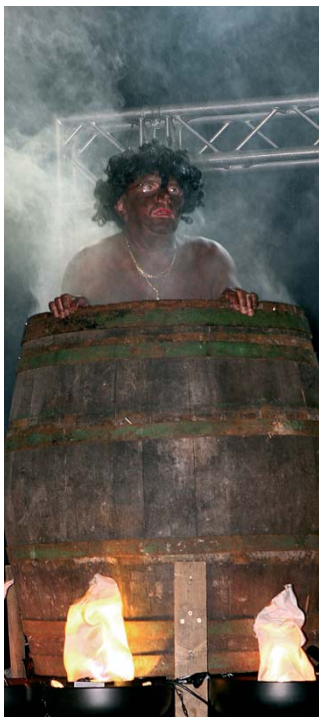

# Unterhaltung vom Feinsten

Viele Neuerungen gab es heuer für die Faschingsgilde Gratkorn. Zu allererst wurde ein neues Prinzenpaar angelobt: Lotte und Norbert Springer folgten Marianne und Karl Sgarz und hatten diesmal gleich zwei Mal die Aufgabe, den Fasching zu eröffnen.

Weil in den Vorjahren die Nachfrage nach den Karten geradezu explodiert war, hatte man sich dazu entschlossen, zwei Vorstellungen anzubieten. Und die Organisatoren behielten Recht, beide Veranstaltungen waren praktisch AUSVERKAUFT. Den Zuschauern wurde von den zahlreichen Künstlern ja auch Unterhaltung vom Feinsten geboten: Neben dem grandiosen Männerballett, den Fasching-Babys, brachte auch die Suche nach Gratkorns Next-Top(f)-Model das Kulturhaus zum Kochen. Nach der Ehrung des lang-

Zauberten ein sensationelles Bühnenbild - die Travestiestars von Francesco Cardeloni.

Erntete den Lacher des Abends: Heidi Pötscher mit: „I bin die Tschantal...“.

Fotos: DONNER, Gratwein

Frisch gekocht: GR Georg Hemmer.